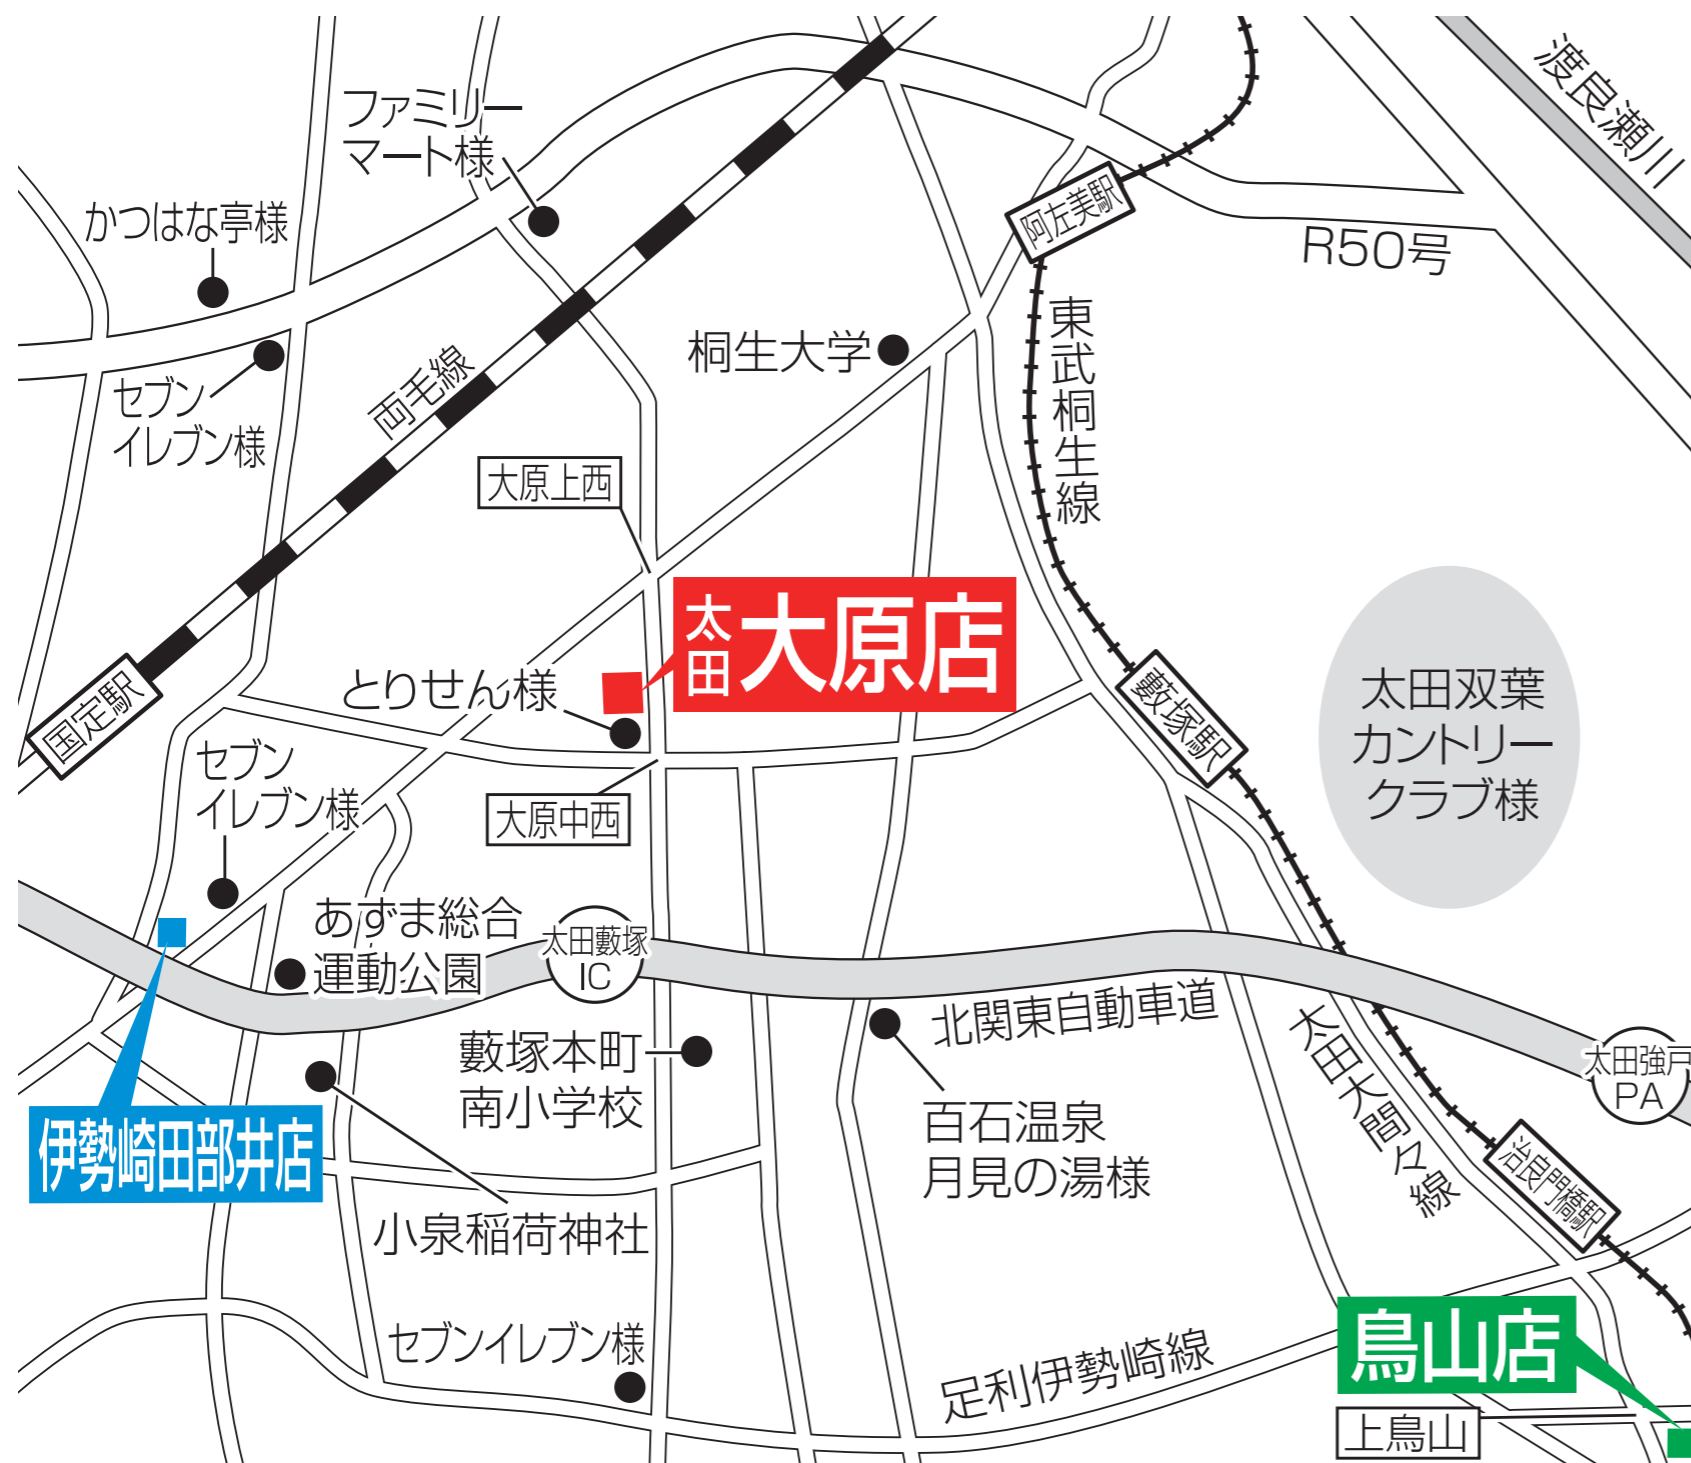

近隣店舗ご案内

伊勢崎田部井店

営業時間 9:00 ~ 22:00

群馬県伊勢崎市田部井町 2-479

TEL:0270-30-7733

鳥山店

営業時間 9:00 ~ 24:00

群馬県太田市鳥山上町 1530-3